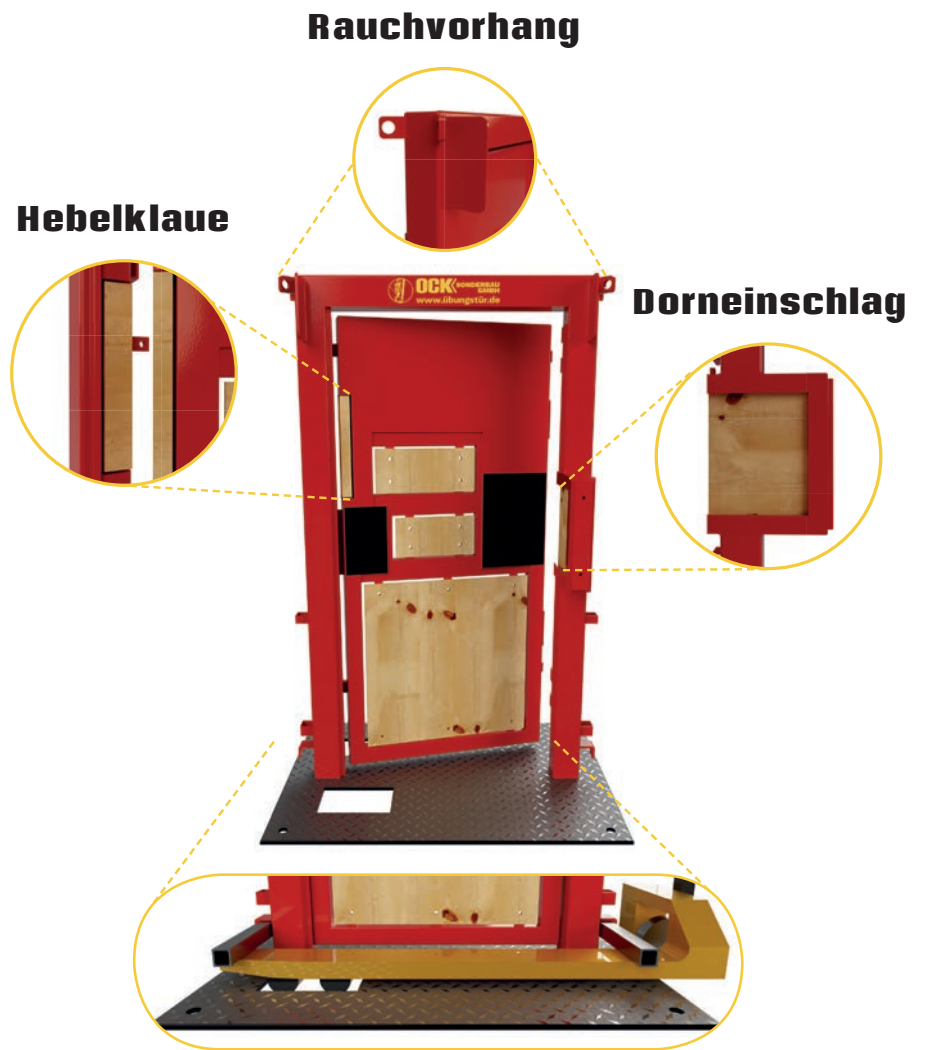

BOS - ÜBUNGSTÜR

Abnehmbare Transportstangen und passgenaue Bodenplatte für alle handelsüblichen Hubwagen

Einsatzmöglichkeiten unserer BOS-Übungstür

Übungsmöglichkeiten mit Brechwerkzeugen

- < Einsatz der Hebelklaue
- < Einsatz der Schneide
- < Einsatz des Dorns

Ausbildung am Türblech

- < Zylinderbrechen mit Brechwerkzeugen und dem ZIEH-FIX System
- < Übungsmöglichkeiten mit Türfallenblech und Türfallen-Öffnungsnadeln

Geräteausbildung

- < Hydraulischer Türöffner
- < Spreitzer
- < Ramme

Eigenschaften unserer BOS-Übungstür

- < Unsere BOS-Übungstür ist links & rechts öffnend
- < Einstellbarer Türwiderstand vom Fußtritt bis zum Spreitzer
- < Einsatz eines Rauchvorhangs möglich
- < Geringe Materialkosten durch Brechholz aus gewöhnlichen Dachlatten und Einbau jedes handelsüblichen Schließzylinders
- < Flexibilität am Übungsort, die BOS-Übungstür kann mobil durch jede genormte Eingangs- und Brandschutztür bewegt werden